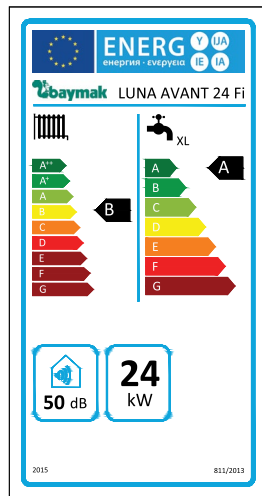

Enerji Verim Etiketleri

LUNA AVANT24 Fi