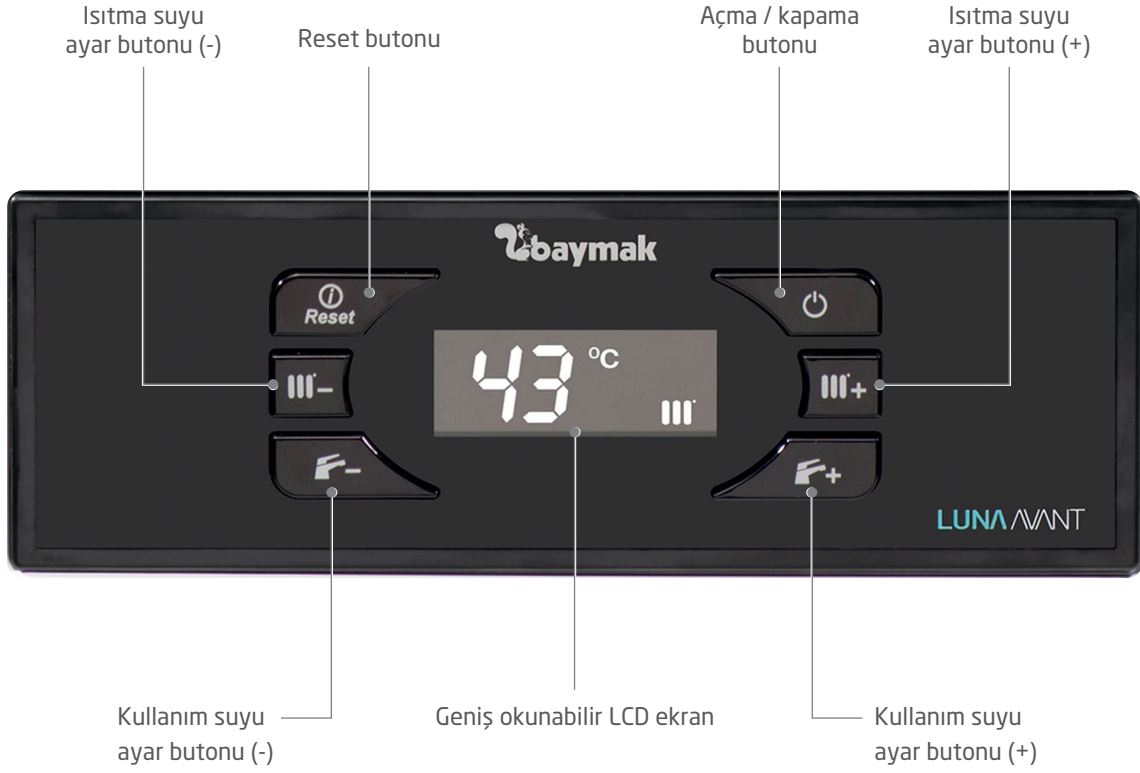

Kullanıcı Ara Yüzü