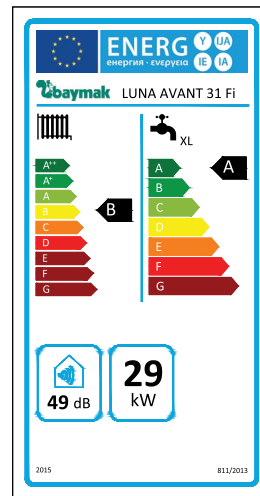

LUNA AVANT 31 Fi